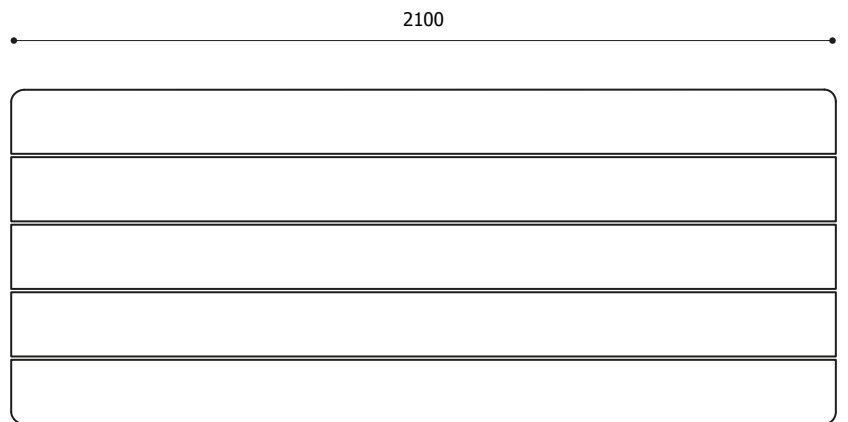

DEL MAR

DEL MAR

. PLANS .

dimensions en mm

TABLE

L 210 cm P 85 cm H 74 cm

BANC

L 194 cm P 38 cm H 45 cm