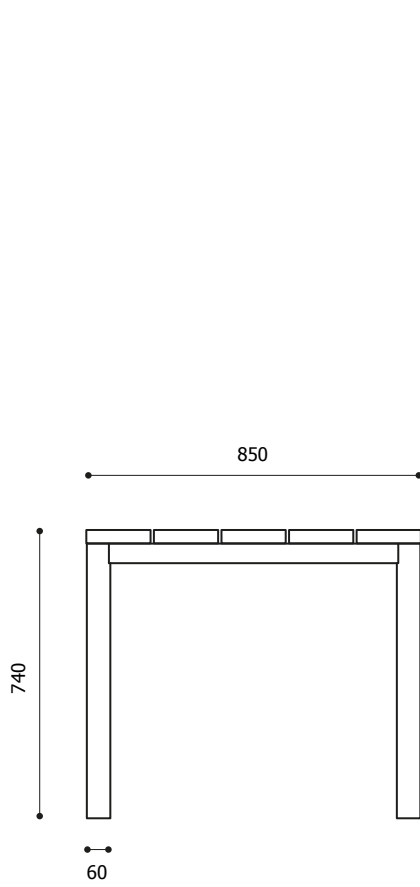

**DEL
MAR**
MOBILIER

. DMOD1 .
MOBILIER D'EXTERIEUR

. MATERIAUX & DIMENSIONS .

- Structure en aluminium, traité et laqué en peinture epoxy • Plateau et assise en Chataignier massif huilé
- Dim. Table : L 210 cm P 85 cm H 74 cm • Dim. Bancs : L 194 cm P 38 cm H 45 cm

DEL MAR

DEL MAR

. PLANS .

dimensions en mm

TABLE

L 210 cm P 85 cm H 74 cm

BANC

L 194 cm P 38 cm H 45 cm