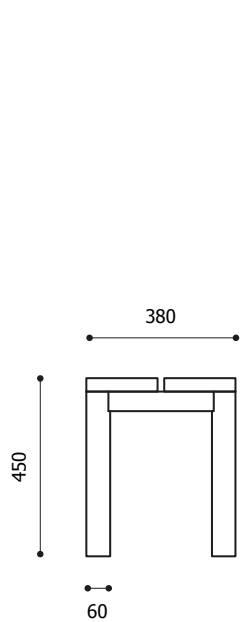

**DEL
MAR**
MOBILIER

. DMOD1 .
MOBILIER D'EXTERIEUR

. MATERIAUX & DIMENSIONS .

- Structure en aluminium, traité et laqué en peinture epoxy • Plateau et assise en Chataignier massif huilé
- Dim. Table : L 210 cm P 85 cm H 74 cm • Dim. Bancs : L 194 cm P 38 cm H 45 cm

DEL MAR

DEL MAR

. PLANS .

dimensions en mm

TABLE

L 210 cm P 85 cm H 74 cm

BANC

L 194 cm P 38 cm H 45 cm