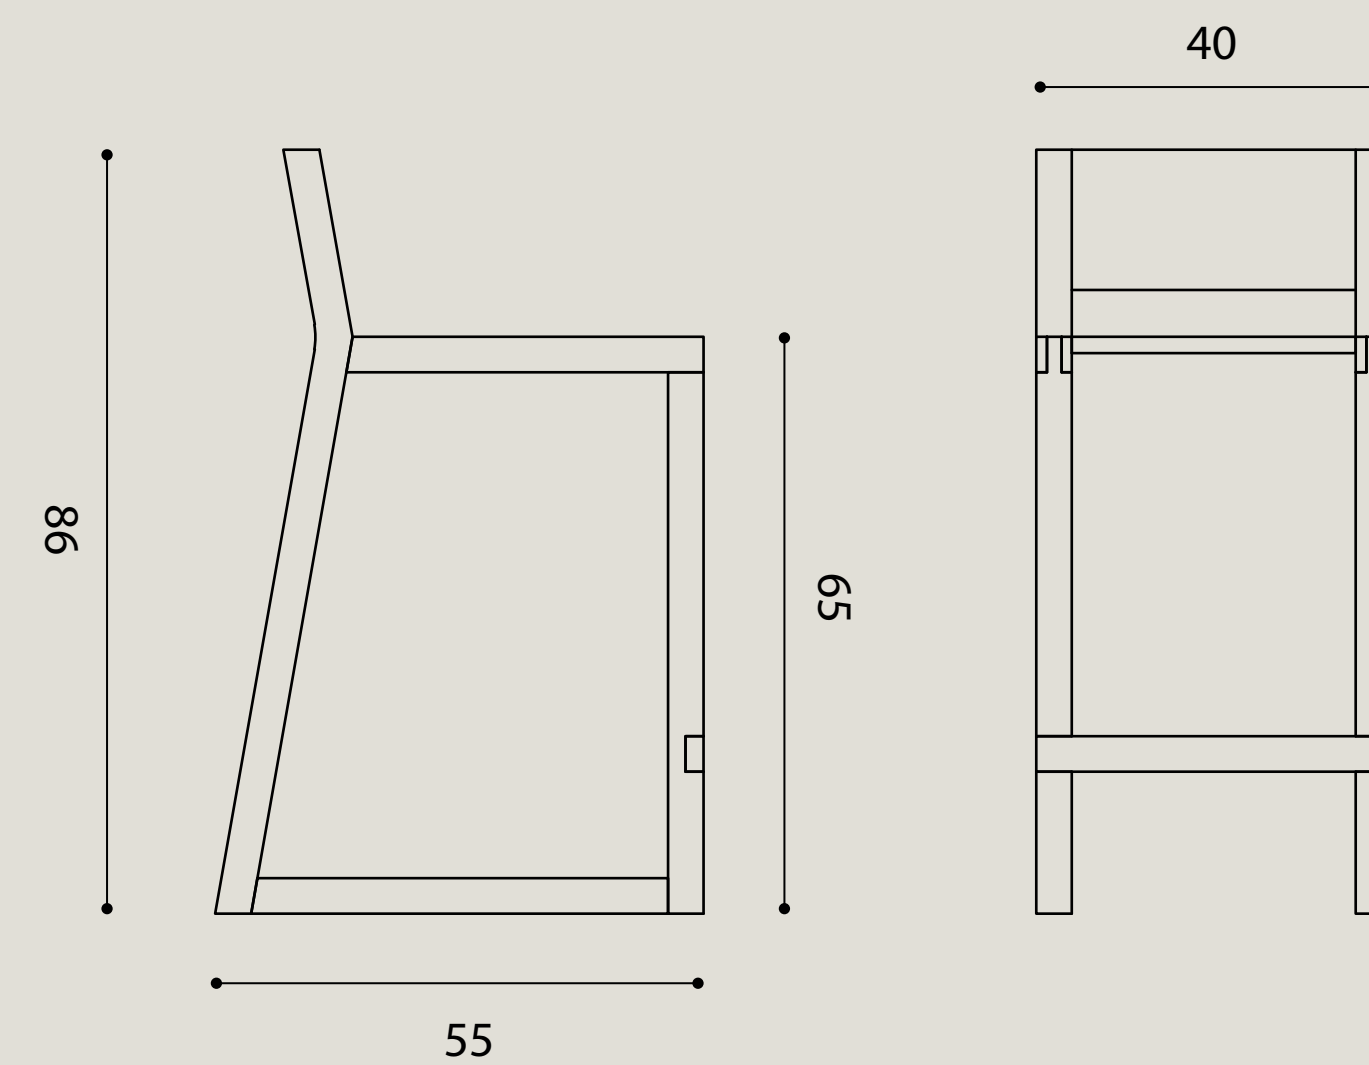

. DMS1 .

DMS1

Ce tabouret de bar/cuisine est l'aboutissement d'une recherche axée sur des formes géométriques et épurées, tout en combinant une assise confortable.

Avec en prime, l'alliance d'assemblages esthétiques et solides pour assurer une longue durée de vie.

Conçu et réalisé à SEIGNOSSE (Landes).

Produit 100% français

. DMS1 .

. DMS1 .

MATERIAUX

100% chêne français massif, huilé.

DIMENSIONS

L 40 P 55 H 86 cm

H Assise 65 cm P Assise 39 cm

. DMS1 .

. DMS1 .

. DMS1 .

DEL MAR MOBILIER

C'est un studio de design et de réalisation de mobilier artisanal et sur-mesure. Basé dans le Sud Ouest de la France, au coeur de la forêt des Landes, le bois est au centre de tous nos projets. Matériel noble que l'on peut associer au métal ou la pierre selon les besoins.